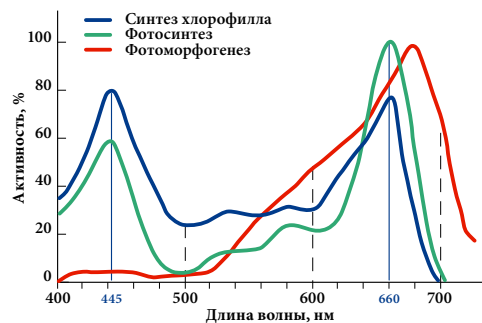

СОСТАВ КОМПЛЕКТА:

- светильник
- клипсы 2 шт.
- саморезы 2 шт.
- дюбели 2 шт.
- провод с коннектором для источника питания
- инструкция

ИМЕЮТ ПРИЯТНОЕ
КРЕМОВОЕ СВЕЧЕНИЕ!