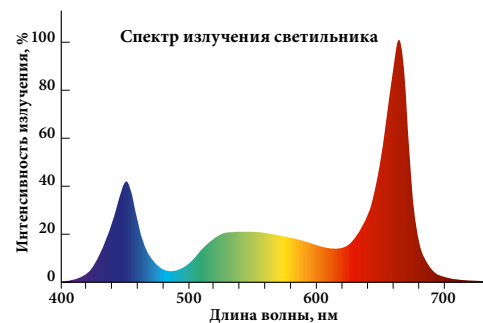

СОСТАВ КОМПЛЕКТА:

- светильник
- клипсы 2 шт.
- саморезы 2 шт.
- дюбели 2 шт.
- провод с коннектором для источника питания
- инструкция

ИМЕЮТ ПРИЯТНОЕ
КРЕМОВОЕ СВЕЧЕНИЕ!